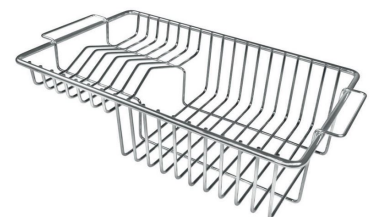

SPÜLBECKEN MIT ENGEM RADIUS Quadratische Spülen mit modernem Design und erhöhtem Fassungsvermögen. Für minimale Ästhetik in Kombination mit maximaler Praktikabilität.

TIEFES BECKEN Spülbecken, die dank einer fortschrittlichen Produktionstechnologie eine beachtliche Tiefe von mehr als 20 cm erreichen und eine große Kapazität und Zweckmäßigkeit bei allen Spülvorgängen bieten.

MITGELIEFERT

8407 121 - Automatischer
Abfluss Space Push
8100 606 - Gitter Black
8100 607 - Gitter Black

TECHNISCHE DATEN

FTS - cut out

FT - cut out

GALERIE

GELIEFERT

**Automatischer Abfluss Space Push
Gold**
8407 121

Gitter Black
8100 606

Gitter Black
8100 607

OPTIONALES ZUBEHÖR

Edelstahlkorb
8611 000

Perforierte Edelstahlwanne
8156 000

Tellerständer
8100 306

PAARUNGEN

OUTLINE GAS - GOLD
7440 009