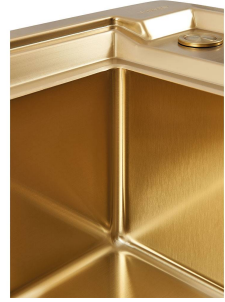

OUTLINE GOLD

Edelstahlspülen

Code: 6602 009

EINZELHEITEN

Einbaurand Flächenbündig | FTS

Farbgebung Gold

Material Edelstahl AISI 304

Textur Bürstung in Linie

SPÜLBECKEN MIT ENGEM RADIUS Quadratische Spülen mit modernem Design und erhöhtem Fassungsvermögen. Für minimale Ästhetik in Kombination mit maximaler Praktikabilität.

TIEFES BECKEN Spülbecken, die dank einer fortschrittlichen Produktionstechnologie eine beachtliche Tiefe von mehr als 20 cm erreichen und eine große Kapazität und Zweckmäßigkeit bei allen Spülvorgängen bieten.

MITGELIEFERT

8407 121 - Automatischer
Abfluss Space Push
8100 606 - Gitter Black
8100 607 - Gitter Black

TECHNISCHE DATEN

FTS - cut out

FT - cut out

GALERIE

GELIEFERT

**Automatischer Abfluss Space Push
Gold**
8407 121