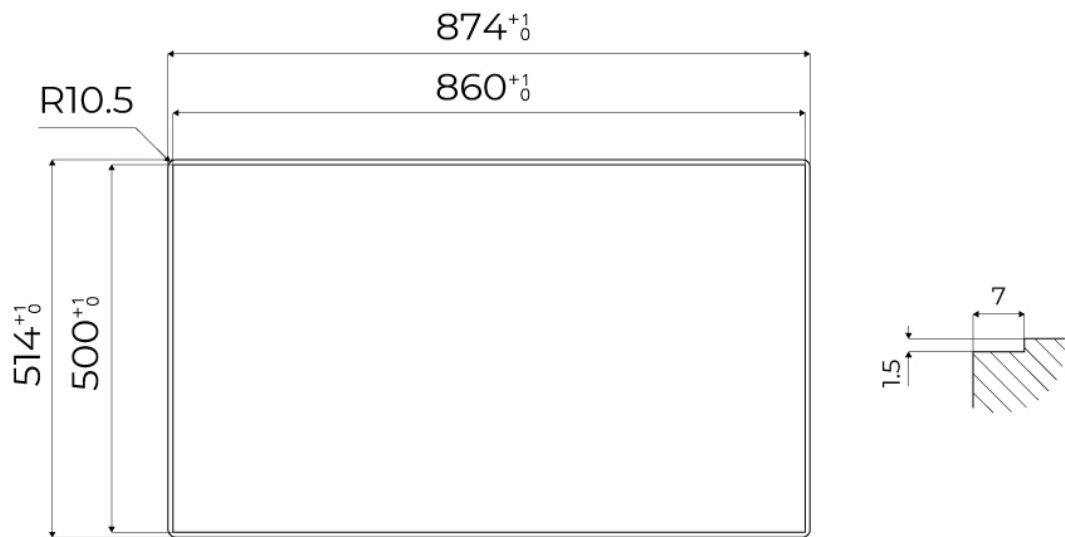

MITGELIEFERT

8407 121 - Automatischer
Abfluss Space Push
8100 606 - Gitter Black
8100 607 - Gitter Black

TECHNISCHE DATEN

FTS - cut out

FT - cut out

GALERIE

GELIEFERT

**Automatischer Abfluss Space Push
Gold**
8407 121